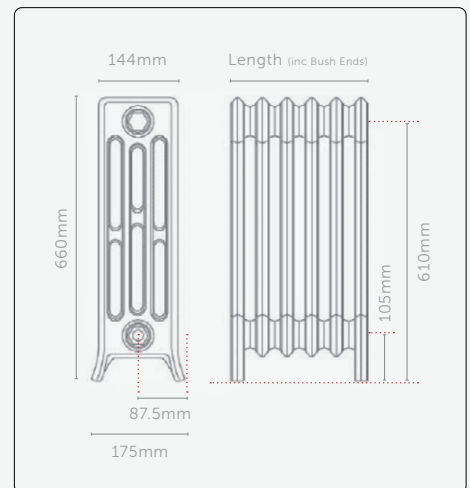

**COLUMNS**      **HEIGHT** (Please select your required height to view heat output and specifications)

2   4   6      360   505   **660**   760   960

CODE/ SECTIONS	LENGTH	OUTPUT				WEIGHT (KG)	WATER CONTENT (LTRs)
		Dt60		Dt50			
		BTUs	WATTS	BTUs	WATTS		
GEO4-660-03	208	1145	336	904	265	17	2.55
GEO4-660-04	269	1527	448	1205	353	22	3.40
GEO4-660-05	330	1909	559	1506	442	28	4.25
GEO4-660-06	391	2290	671	1808	530	33	5.10
GEO4-660-07	452	2672	783	2109	618	39	5.95
GEO4-660-08	512	3054	895	2410	706	44	6.80
GEO4-660-09	573	3435	1007	2712	795	50	7.65
GEO4-660-10	634	3817	1119	3013	883	56	8.50
GEO4-660-11	695	4199	1231	3314	971	61	9.35
GEO4-660-12	756	4581	1343	3615	1060	67	10.20
GEO4-660-13	816	4962	1454	3917	1148	72	11.05
GEO4-660-14	877	5344	1566	4218	1236	78	11.90
GEO4-660-15	938	5726	1678	4519	1325	83	12.75
GEO4-660-16	999	6108	1790	4820	1413	89	13.60
GEO4-660-17	1060	6489	1902	5122	1501	94	14.45
GEO4-660-18	1120	6871	2014	5423	1589	100	15.30
GEO4-660-19	1181	7253	2126	5724	1678	106	16.15
GEO4-660-20	1242	7634	2238	6026	1766	111	17.00
GEO4-660-21	1303	8016	2349	6327	1854	117	17.85
GEO4-660-22	1364	8398	2461	6628	1943	122	18.70
GEO4-660-23	1424	8780	2573	6929	2031	128	19.55
GEO4-660-24	1485	9161	2685	7231	2119	133	20.40
GEO4-660-25	1546	9543	2797	7532	2208	139	21.25
GEO4-660-26	1607	9925	2909	7833	2296	144	22.10
GEO4-660-27	1668	10306	3021	8135	2384	150	22.95
GEO4-660-28	1728	10688	3133	8436	2472	155	23.80
GEO4-660-29	1789	11070	3244	8737	2561	161	24.65
GEO4-660-30	1850	11452	3356	9038	2649	167	25.50
GEO4-660-31	1911	11833	3468	9340	2737	172	26.35
GEO4-660-32	1972	12215	3580	9641	2826	178	27.20
GEO4-660-33	2032	12597	3692	9942	2914	183	28.05
GEO4-660-34	2093	12979	3804	10244	3002	189	28.90
GEO4-660-35	2154	13360	3916	10545	3091	194	29.75
GEO4-660-36	2215	13742	4028	10846	3179	200	30.60
GEO4-660-37	2276	14124	4139	11147	3267	205	31.45
GEO4-660-38	2336	14505	4251	11449	3355	211	32.30
GEO4-660-39	2397	14887	4363	11750	3444	217	33.15
GEO4-660-40	2458	15269	4475	12051	3532	222	34.00